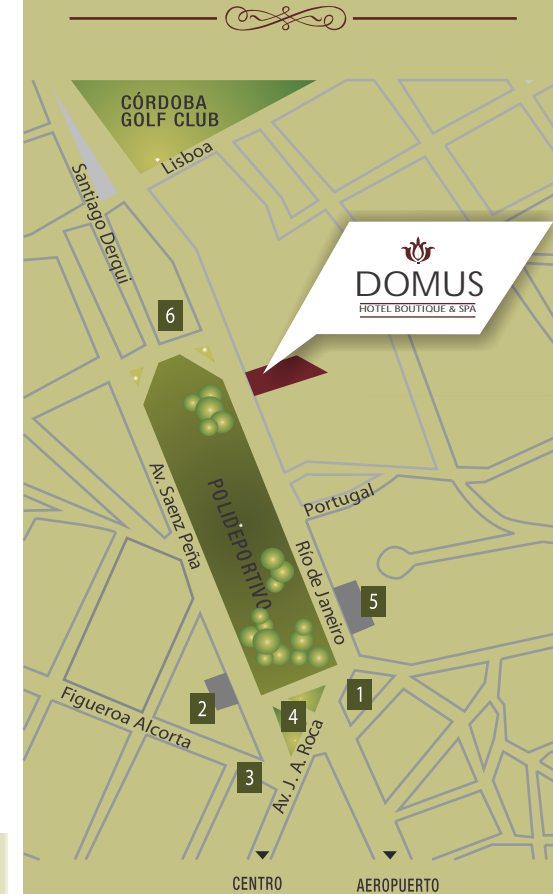

## UBICACIÓN REGIONAL

### DOMUS HOTEL BOUTIQUE & SPA

Emplazado en unos de los terrenos más altos de la ciudad, en un área privilegiada de Villa Allende.

A sólo 70 m. del Córdoba Golf Club, y a escasos minutos del aeropuerto de la ciudad de Córdoba.

Ubicado en una locación de privilegio para realizar variados circuitos turísticos, deportivos y culturales en las Sierras de Córdoba.

En la base de la colina se encuentra ATRIO, PASEO COMERCIAL Y CULTURAL, que ofrece locales gastronómicos, comerciales y oficinas, además de una Plaza para actividades culturales.

## UBICACIÓN LOCAL

- 1 BANCO SANTANDER RIO
- 2 BANCO MACRO
- 3 CASA DE LA CULTURA
- 4 BIBLIOTECA MUNICIPAL
- 5 PALMAS DE LA VILLA (paseo comercial)
- 6 ESTACIÓN DE SERVICIO SHELL